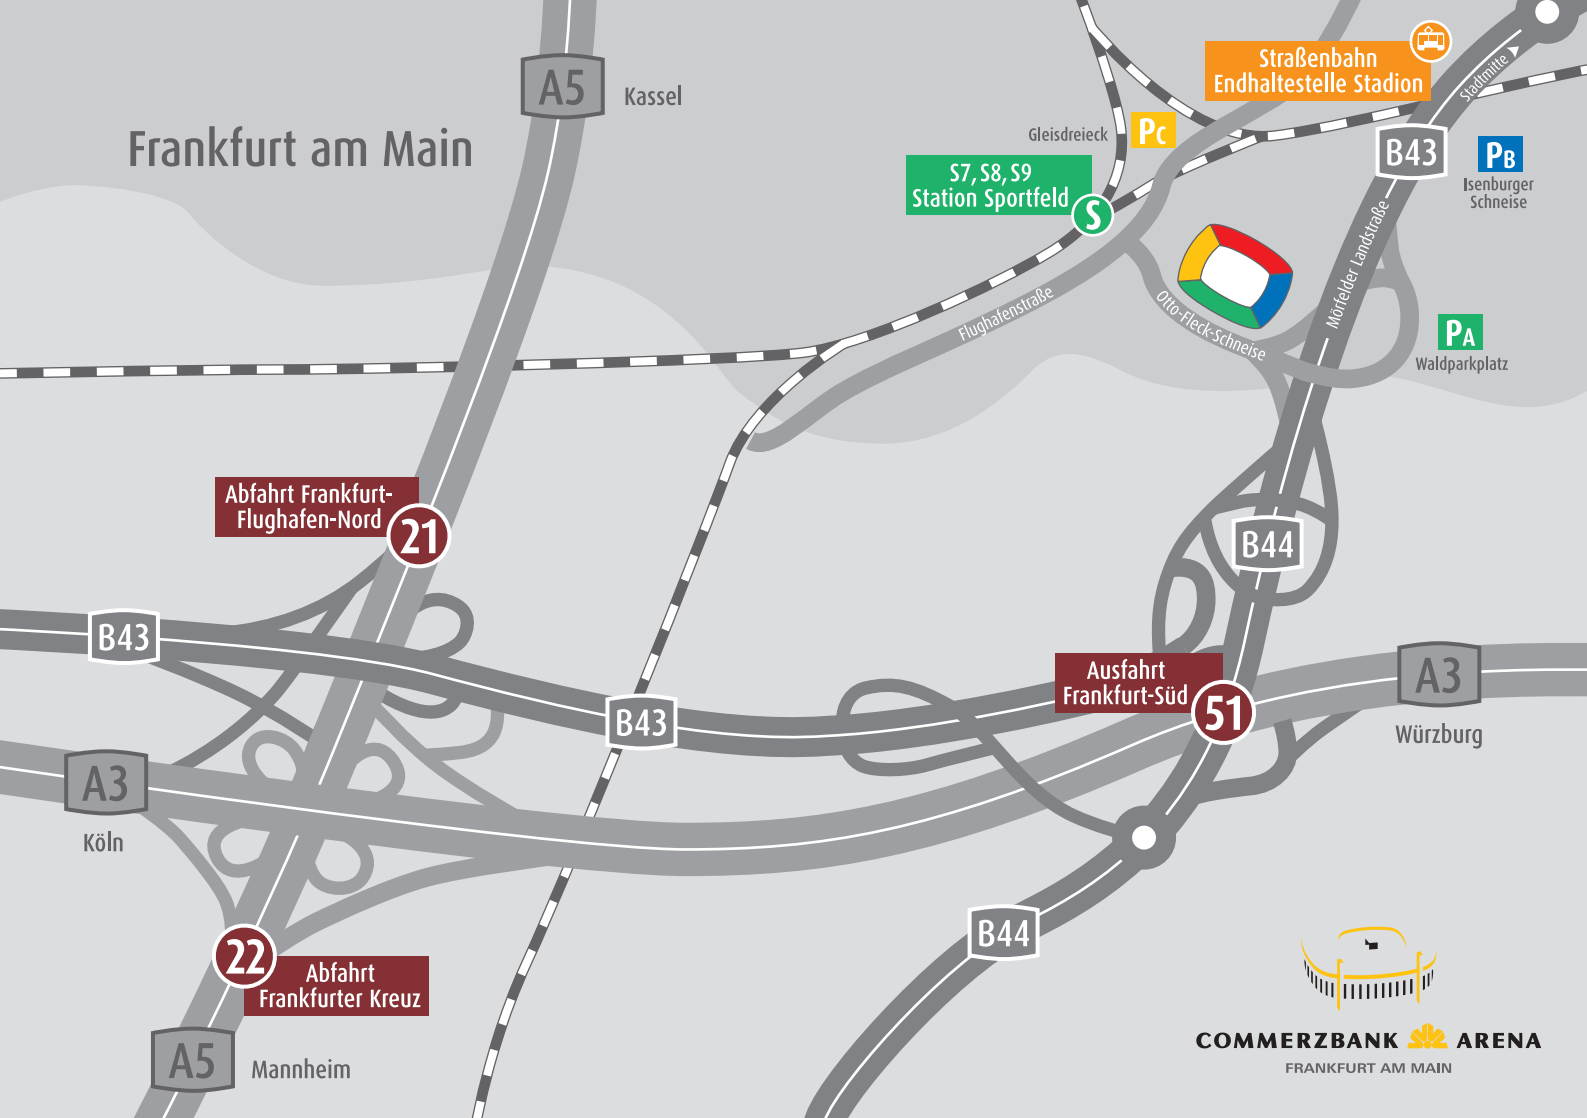

# Frankfurt am Main

Abfahrt Frankfurt-Flughafen-Nord **21**

B43

A3

Köln

**22** Abfahrt Frankfurter Kreuz

A5

Mannheim

A5

Kassel

S7, S8, S9  
Station Sportfeld

Pc

Straßenbahn  
Endhaltestelle Stadion

B43

PB  
Isenburger  
Schiene

PA  
Waldparkplatz

B44

Ausfahrt  
Frankfurt-Süd **51**

A3

Würzburg

B43

B44

COMMERZBANK  ARENA  
FRANKFURT AM MAIN